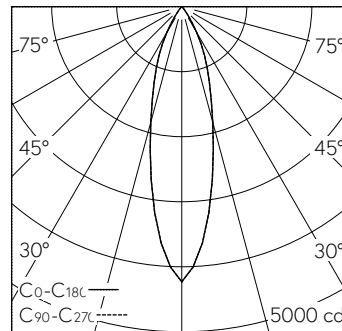

h [m]	D [m] 26°	E (0°)
2	0.92	1058
4	1.85	264
6	2.77	118
8	3.69	66
10	4.62	42

LED 3000 K 17,6 W 1361 lm-h 26° / CIE Flux 99 100 100 100 100 / A80 selon DIN 5040

Caractéristiques techniques

Flux lumineux	1361 lm-h
Puissance de raccordement	17,6 W
Rendement lumineux	77 lm-h/W
Flux lumineux du module	-
Puissance du module	-
Précision des couleurs	SDCM 2
Rendu des couleurs	CRI ≥ 95
Maintien du flux lumineux	L80/B10 à 60'000 h (25 °C)
Température de couleur	3000 K
Classe d'efficacité énergétique	-

Autres informations

Répartition lumineuse	à symétrie de rotation
Angle de demi-valeur	26 ° Medium
Cut-Off	30 °
Luminance BAP ≥ 65 °	≤ 1000 cd/m²
Évaluation de l'éblouissement UGR, longitudinal	12,7
Évaluation de l'éblouissement UGR, transversal	12,7
Boîtier d'alimentation	externe, compris dans la livraison
Tension de fonctionnement	230 V AC/DC 0 / 50 / 60 Hz
Poids	0,6 kg
Sécurité photobiologique	Groupe libre (sans risque)
Accessoires	Des accessoires séparés sont disponibles pour ce luminaire. Contactez-nous si vous avez besoin de conseils.