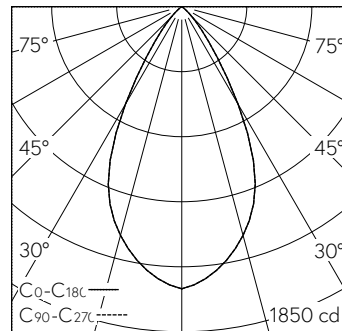

Platine LED COB, super blanc chaud, CRI≥95, avec dissipateur en alu, peigné noir.
Uniformité des couleurs, 2 unités MacAdams.

Optique avec lentille attachement et divergente.
Inclinable de 0-35° coulissante dans le guide, rotatif à 360°.

Garantie 5 ans.

Livraison dans deux unités d'emballage.

h [m]	D [m] 56°	E (0°)
1	1.06	1605
2	2.13	401
3	3.19	178
4	4.25	100
5	5.32	64

LED 2700 K 17,6 W 1261 lm-h 56° / CIE Flux 95 100 100 100 100 / A80 selon DIN 5040