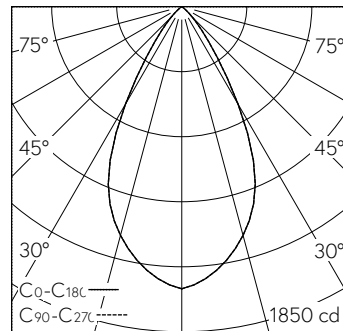

Platine LED COB, super blanc chaud, CRI≥95, avec dissipateur en alu, peigné noir.
Uniformité des couleurs, 2 unités MacAdams.

Optique avec lentille attachement et divergente.
Inclinable de 0-35° coulissante dans le guide, rotatif à 360°.

Garantie 5 ans.

Livraison dans deux unités d'emballage.

h [m]	D [m] 56°	E (0°)
1	1.06	1605
2	2.13	401
3	3.19	178
4	4.25	100
5	5.32	64

LED 2700 K 18,9 W 1261 lm-h 56° / CIE Flux 95 100 100 100 100 / A80 selon DIN 5040