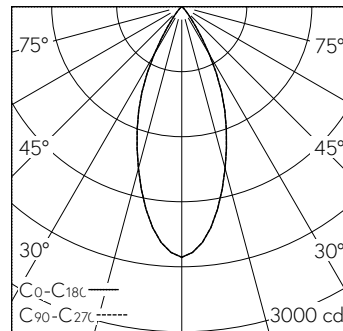

Platine LED COB, super blanc chaud, CRI≥95, avec dissipateur en alu, peigné noir.
Uniformité des couleurs, 2 unités MacAdams.

Optique avec lentille attachement et divergente.
Inclinable de 0-35° coulissante dans le guide, rotatif à 360°.

Garantie 5 ans.

Livraison dans deux unités d'emballage.

h [m]	D [m] 42°	E (0°)
1	0.77	2312
2	1.54	578
3	2.30	257
4	3.07	145
5	3.84	92

LED 2700 K 17,6 W 1207 lm-h 42° / CIE Flux 98 100 100 100 100 / A80 selon DIN 5040

Caractéristiques techniques

Flux lumineux	1207 lm-h
Puissance de raccordement	17,6 W
Rendement lumineux	69 lm-h/W
Flux lumineux du module	-
Puissance du module	-
Précision des couleurs	SDCM 2
Rendu des couleurs	CRI ≥ 95
Maintien du flux lumineux	L80/B10 à 60'000 h (25 °C)
Température de couleur	2700 K
Classe d'efficacité énergétique	-