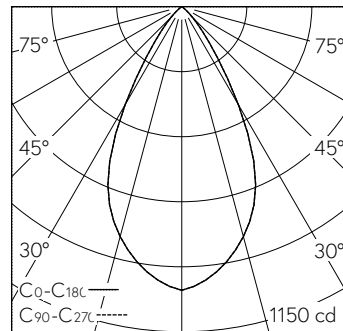

Scanner le code QR pour en savoir plus sur cet article sur www.neuco.ch

A P2200 34056.D
LED 10 W 788 lm-h 4000 K
Convertisseur DALI pilotable

IP20

Spot avec répartition lumineuse à symétrie de rotation.
Indice de protection IP20, IP54 avec verre de protection séparé
Classe de protection II.

Garantie 5 ans.

Livraison dans deux unités d'emballage.

h [m]	D [m] 56°	E (0°)
1	1.06	1003
2	2.13	251
3	3.19	111
4	4.25	63
5	5.32	40

LED 4000 K 10 W 788 lm-h 56° / CIE Flux 95 100 100 100 100 / A80 selon DIN 5040

Caractéristiques techniques

Flux lumineux	788 lm-h
Puissance de raccordement	10 W
Rendement lumineux	79 lm-h/W
Flux lumineux du module	-
Puissance du module	-
Précision des couleurs	SDCM 2
Rendu des couleurs	CRI ≥ 95
Maintien du flux lumineux	L80/B10 à 90'000 h (25 °C)
Température de couleur	4000 K
Classe d'efficacité énergétique	-