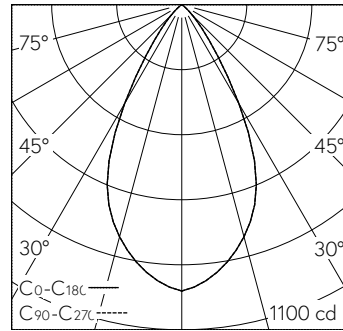

Scanner le code QR pour en savoir plus sur cet article sur www.neuco.ch

A P2200 33051.D
LED 10,7 W 761 lm-h 3000 K
Convertisseur commutable on/off

IP20

Spot avec répartition lumineuse à symétrie de rotation.
Indice de protection IP20, IP54 avec verre de protection séparé
Classe de protection II.

Platine LED COB, blanc chaud, CRI≥95, avec dissipateur en alu, pelli- culé noir.
Uniformité des couleurs, 2 unités Ma- cAdams.
Optique avec lentille attachement et divergente.
Inclinable de 0-35° coulissante dans le guide, rotatif à 360°.
Cache de fermeture pour réduire la diffusion dans le faux-plafond produit par le réflecteur LED et Light Engine.
Cut-Off 30°.

Garantie 5 ans.

Livraison dans deux unités d'emballage.

h [m]	D [m] 56°	E (0°)
1	1.06	969
2	2.13	242
3	3.19	108
4	4.25	61
5	5.32	39

LED 3000 K 10,7 W 761 lm-h 56° / CIE Flux 95 100 100 100 100 / A80 selon DIN 5040

Caractéristiques techniques

Flux lumineux	761 lm-h
Puissance de raccordement	10,7 W
Rendement lumineux	71 lm-h/W
Flux lumineux du module	-
Puissance du module	-
Précision des couleurs	SDCM 2
Rendu des couleurs	CRI ≥ 95
Maintien du flux lumineux	L80/B10 à 90'000 h (25 °C)
Température de couleur	3000 K
Classe d'efficacité énergétique	-