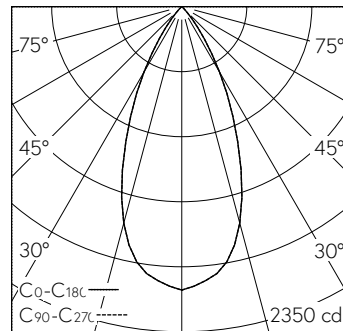

Scanner le code QR pour en savoir plus sur cet article sur www.neuco.ch

A P2200 24046.B
LED 13,7 W 1246 lm-h 4000 K
Convertisseur DALI pilotable

IP20

Spot avec répartition lumineuse à symétrie de rotation.
Indice de protection IP20
Classe de protection II.

Platine LED COB, blanc neutre, CRI ≥ 95, avec dissipateur en alu, pelli- culé noir.
Uniformité des couleurs, 2 unités MacAdams.
Inclinable de 0-35° coulissante dans le guide, rotatif à 360°.
Collimateur PMMA pour déviation du faisceau au delà de l'angle de réfraction et protection contre le contact le LED. Cut-Off 28°.

Cône anti-éblouissement Darklight en matière synthétique, sans rebord, aluminium poli brillant, vernis de protection résistant aux éraflures et incolore. Précablé avec fiche intermédiaire, L500.

Convertisseur DALI-2, 350mA à courant constant.
Bornier 2x 1,5² avec arrêt de traction.
Anneau d'encastrement en matière synthétique, blanc trafic (RAL 9016), pour plafonds à découpe.
Fixation par ressort d'écartement pour épaisseur de plafond 1 à 15mm.

Garantie 5 ans.

Livraison dans deux unités d'emballage.

PUSH, switchDIM et Touch-DIM® ne sont pas pris en charge.