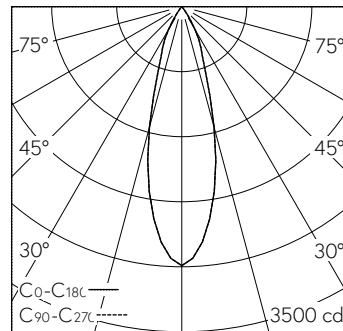

Scanner le code QR pour en savoir plus sur cet article sur www.neuco.ch

A P2200 22026.B
LED 13,7 W 891 lm-h 2700 K
Convertisseur DALI pilotable

IP20

Spot avec répartition lumineuse à symétrie de rotation.
Indice de protection IP20
Classe de protection II.

Platine LED COB, super blanc chaud, CRI≥95, avec dissipateur en alu, pelli- culé noir.
Uniformité des couleurs, 2 unités MacAdams.
Inclinable de 0-35° coulissante dans le guide, rotatif à 360°.
Collimateur PMMA pour déviation du faisceau au delà de l'angle de réfraction et protection contre le contact le LED. Cut-Off 28°.

Cône anti-éblouissement Darklight en matière synthétique, sans rebord, aluminium poli brillant, vernis de protection résistant aux éraflures et incolore. Précablé avec fiche intermédiaire, L500.

Convertisseur DALI-2, 350mA à courant constant.
Bornier 2x 1,5² avec arrêt de traction.
Anneau d'encastrement en matière synthétique, blanc trafic (RAL 9016), pour plafonds à découpe.
Fixation par ressort d'écartement pour épaisseur de plafond 1 à 15mm.

Garantie 5 ans.

Livraison dans deux unités d'emballage.

PUSH, switchDIM et Touch-DIM® ne sont pas pris en charge.