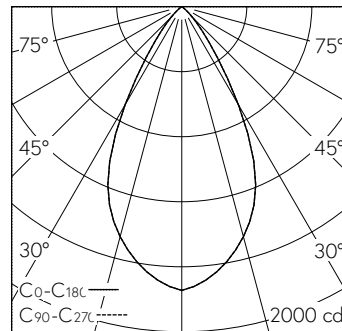

h [m]	D [m] 56°	E (0°)
1	1.06	1745
2	2.13	436
3	3.19	194
4	4.25	109
5	5.32	70

LED 4000 K 18,9 W 1371 lm-h 56° / CIE Flux 95 100 100 100 100 / A80 selon DIN 50...

Caractéristiques techniques

Flux lumineux	1371 lm-h
Puissance de raccordement	18,9 W
Rendement lumineux	73 lm-h/W
Flux lumineux du module	-
Puissance du module	-
Précision des couleurs	SDCM 2
Rendu des couleurs	CRI ≥ 95
Maintien du flux lumineux	L80/B10 à 60'000 h (25 °C)
Température de couleur	4000 K
Classe d'efficacité énergétique	-