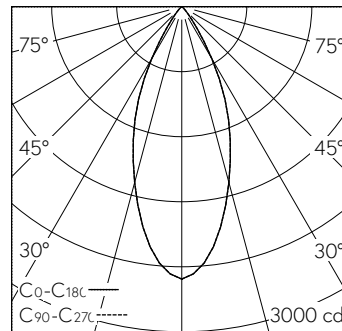

Scanner le code QR pour en savoir plus sur cet article sur www.neuco.ch

A P2100 44046.D
LED 17,6 W 1312 lm-h 4000 K
Convertisseur DALI pilotable

IP20

Spot avec répartition lumineuse à symétrie de rotation.
Indice de protection IP20
Classe de protection II.

Platine LED COB, blanc neutre, CRI ≥ 95, avec dissipateur en alu, pelli- culé noir.
Uniformité des couleurs, 2 unités MacAdams.

Optique avec lentille attachement et divergente.
Inclinable de 0-35° coulissante dans le guide, rotatif à 360°.
Cache de fermeture pour réduire la diffusion dans le faux-plafond produit par le réflecteur LED et Light Engine. Cut-Off 30°.

Cône anti-éblouissement Darklight en matière synthétique, sans rebord, aluminium poli brillant, vernis de protection résistant aux éraflures et incolore. Précablé avec fiche intermédiaire, L500.

Convertisseur DALI, 450mA.
Bornier 4x 1,5² avec arrêt de traction.
Sans anneau d'encastrement.

Garantie 5 ans.

Livraison dans deux unités d'emballage.

Le diamètre de la découpe au plafond dépend des accessoires d'encastrement utilisés.