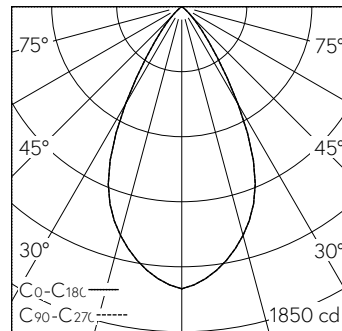

h [m]	D [m] 56°	E (0°)
1	1.06	1605
2	2.13	401
3	3.19	178
4	4.25	100
5	5.32	64

LED 2700 K 18,9 W 1261 lm-h 56° / CIE Flux 95 100 100 100 100 / A80 selon DIN 5040

Caractéristiques techniques

Flux lumineux	1261 lm-h
Puissance de raccordement	18,9 W
Rendement lumineux	67 lm-h/W
Flux lumineux du module	-
Puissance du module	-
Précision des couleurs	SDCM 2
Rendu des couleurs	CRI ≥ 95
Maintien du flux lumineux	L80/B10 à 60'000 h (25 °C)
Température de couleur	2700 K
Classe d'efficacité énergétique	-