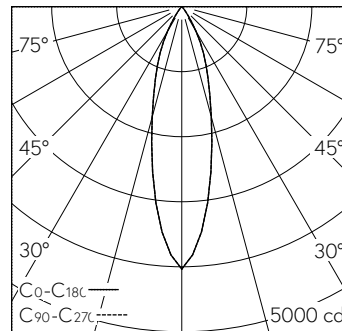

h [m]	D [m] 26°	E (0°)
2	0.92	1009
4	1.85	252
6	2.77	112
8	3.69	63
10	4.62	40

LED 2700 K 17,6 W 1298 lm-h 26° / CIE Flux 99 100 100 100 100 / A80 selon DIN 5040

Caractéristiques techniques

Flux lumineux	1298 lm-h
Puissance de raccordement	17,6 W
Rendement lumineux	74 lm-h/W
Flux lumineux du module	-
Puissance du module	-
Précision des couleurs	SDCM 2
Rendu des couleurs	CRI ≥ 95
Maintien du flux lumineux	L80/B10 à 60'000 h (25 °C)
Température de couleur	2700 K
Classe d'efficacité énergétique	-