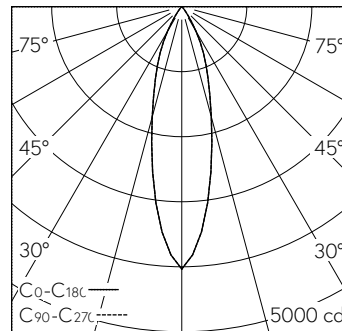

h [m]	D [m] 26°	E (0°)
2	0.92	1009
4	1.85	252
6	2.77	112
8	3.69	63
10	4.62	40

LED 2700 K 18,9 W 1298 lm-h 26° / CIE Flux 99 100 100 100 100 / A80 selon DIN 50...

Caractéristiques techniques

Flux lumineux	1298 lm-h
Puissance de raccordement	18,9 W
Rendement lumineux	69 lm-h/W
Flux lumineux du module	-
Puissance du module	-
Précision des couleurs	SDCM 2
Rendu des couleurs	CRI ≥ 95
Maintien du flux lumineux	L80/B10 à 60'000 h (25 °C)
Température de couleur	2700 K
Classe d'efficacité énergétique	-