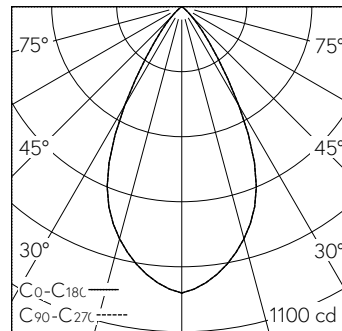

Scanner le code QR pour en savoir plus sur cet article sur www.neuco.ch

A P2100 33056.D
LED 10 W 761 lm-h 3000 K
Convertisseur DALI pilotable

IP20

Spot avec répartition lumineuse à symétrie de rotation.
Indice de protection IP20
Classe de protection II.

Platine LED COB, blanc chaud, CRI ≥ 95, avec dissipateur en alu, pelliculé noir.
Uniformité des couleurs, 2 unités MacAdams.

Optique avec lentille attachement et divergente.
Inclinable de 0-35° coulissante dans le guide, rotatif à 360°.
Cache de fermeture pour réduire la diffusion dans le faux-plafond produit par le réflecteur LED et Light Engine.
Cut-Off 30°.

Cône anti-éblouissement Darklight en matière synthétique, sans rebord, aluminium poli brillant, vernis de protection résistant aux éraflures et incolore.
Précablé avec fiche intermédiaire, L500.

Convertisseur DALI, 250mA.
Bornier 4x 1,5² avec arrêt de traction.
Sans anneau d'encastrement.

Garantie 5 ans.

Livraison dans deux unités d'emballage.

Le diamètre de la découpe au plafond dépend des accessoires d'encastrement utilisés.