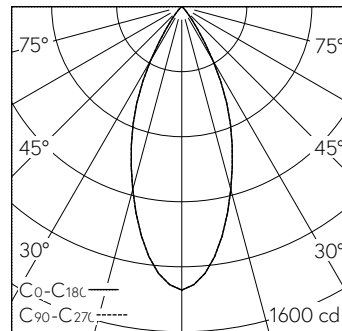

h [m]	D [m] 42°	E (0°)
1	0.77	1395
2	1.54	349
3	2.30	155
4	3.07	87
5	3.84	56

LED 3000 K 10 W 728 lm-h 42° / CIE Flux 98 100 100 100 100 / A80 selon DIN 5040

Caractéristiques techniques

Flux lumineux	728 lm-h
Puissance de raccordement	10 W
Rendement lumineux	73 lm-h/W
Flux lumineux du module	-
Puissance du module	-
Précision des couleurs	SDCM 2
Rendu des couleurs	CRI ≥ 95
Maintien du flux lumineux	L80/B10 à 90'000 h (25 °C)
Température de couleur	3000 K
Classe d'efficacité énergétique	-