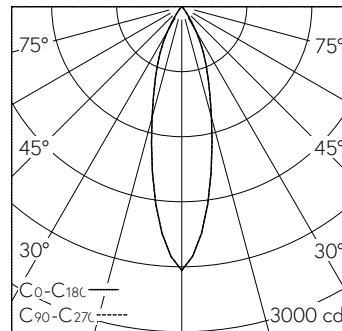

Scanner le code QR pour en savoir plus sur cet article sur www.neuco.ch

A P2100 33026.D
LED 10 W 783 lm-h 3000 K
Convertisseur DALI pilotable

IP20

Spot avec répartition lumineuse à symétrie de rotation.
Indice de protection IP20
Classe de protection II.

Platine LED COB, blanc chaud, CRI ≥ 95, avec dissipateur en alu, pelli- culé noir.
Uniformité des couleurs, 2 unités MacAdams.

Optique avec lentille attachement et divergente.
Inclinable de 0-35° coulissante dans le guide, rotatif à 360°.
Cache de fermeture pour réduire la diffusion dans le faux-plafond produit par le réflecteur LED et Light Engine.
Cut-Off 30°.

Cône anti-éblouissement Darklight en matière synthétique, sans rebord, aluminium poli brillant, vernis de protection résistant aux éraflures et incolore.
Précablé avec fiche intermédiaire, L500.

Convertisseur DALI, 250mA.
Bornier 4x 1,5² avec arrêt de traction.
Sans anneau d'encastrement.

Garantie 5 ans.

Livraison dans deux unités d'emballage.

Le diamètre de la découpe au plafond dépend des accessoires d'encastrement utilisés.