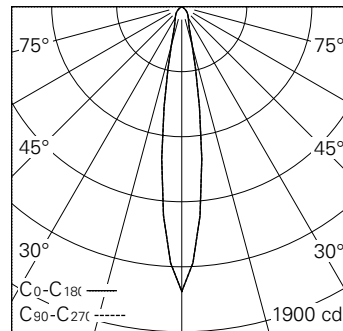

Scanner le code QR pour en savoir plus sur cet article sur www.neuco.ch

Spot avec répartition lumineuse à symétrie de rotation.
 Indice de protection IP20
 Classe de protection II.

Platine LED COB, super blanc chaud, CRI>95, avec dissipateur en alu, pelliculé noir.
 Uniformité des couleurs, 2 unités MacAdams.
 Optique avec lentille attachement et divergente.
 Lentille convexe pour une diffusion de lumière très intensive de mise en valeur.
 Inclinaison de 0-35° coulissante dans le guide, rotatif à 360°.
 Cache de fermeture pour réduire la diffusion dans le faux-plafond produit par le réflecteur LED et Light Engine.
 Réflecteur Darklight en matière synthétique, sans rebord, aluminium poli brillant, vernis de protection résistant aux éraflures et incolore.
 Précablé avec fiche intermédiaire, L500.
 Convertisseur DALI, 250mA.
 Bornier 4x 1,5² avec arrêt de traction.
 Sans anneau d'encastrement.

IP20

h [m]	D [m] 16.0°	E (0°)
1	0.28	1664
2	0.56	416
3	0.84	185
4	1.12	104
5	1.41	67

LED 2700 K 10 W 294 lm-h 16.0° / CIE Flux 87 100 100 100 100 / A80 selon DIN 5040

Caractéristiques techniques

Flux lumineux	294 lm-h
Puissance de raccordement	10 W
Rendement lumineux	29 lm-h/W
Flux lumineux du module	-
Puissance du module	-
Précision des couleurs	SDCM 2
Rendu des couleurs	CRI ≥ 95
Maintien du flux lumineux	L80/B10 à 90'000 h (25 °C)
Température de couleur	2700 K
Classe d'efficacité énergétique	A

Autres informations

Répartition lumineuse	à symétrie de rotation
Angle de demi-valeur	16 ° Spot
Cut-Off	30 °
Luminance BAP ≥ 65 °	≤ 1000 cd/m²
Évaluation de l'éblouissement UGR, longitudinal	14,1
Évaluation de l'éblouissement UGR, transversal	14,1
Boîtier d'alimentation	externe, compris dans la livraison
Tension de fonctionnement	230 V AC/DC 0 / 50 / 60 Hz
Poids	0,3 kg
Sécurité photobiologique	Groupe libre (sans risque)
Accessoires	Des accessoires séparés sont disponibles pour ce luminaire. Contactez-nous si vous avez besoin de conseils.