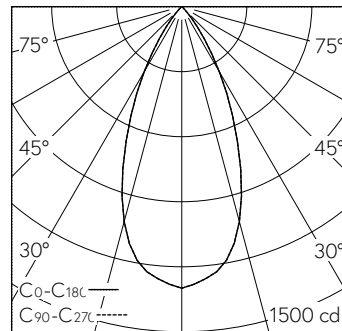

Scanner le code QR pour en savoir plus sur cet article sur www.neuco.ch

A P2100 13046.B
LED 9 W 790 lm-h 3000 K
Convertisseur DALI pilotable

IP20

Spot avec répartition lumineuse à symétrie de rotation.
Indice de protection IP20
Classe de protection II.

Platine LED COB, blanc chaud, CRI≥95, avec dissipateur en alu, pelli- culé noir.
Uniformité des couleurs, 2 unités MacAdams.
Inclinable de 0-35° coulissante dans le guide, rotatif à 360°.
Collimateur PMMA pour déviation du faisceau au delà de l'angle de réfraction et protection contre le contact le LED. Cut-Off 28°.

Cône anti-éblouissement Darklight en matière synthétique, sans rebord, aluminium poli brillant, vernis de protection résistant aux éraflures et incolore. Précablé avec fiche intermédiaire, L500.

Convertisseur DALI-2, 225mA à courant constant.
Bornier 2x 1,5² avec arrêt de traction. Sans cadre d'encastrement.

Garantie 5 ans.

Livraison dans deux unités d'emballage.

Le diamètre de la découpe au plafond dépend des accessoires d'encastrement utilisés.