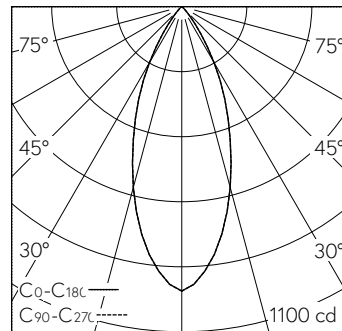

h [m]	D [m] 40°	E (0°)
1	0.73	962
2	1.46	241
3	2.18	107
4	2.91	60
5	3.64	38

LED 2700 K 9 W 503 lm-h 40° / CIE Flux 97 100 100 100 100 / A80 selon DIN 5040

**Caractéristiques techniques**

Flux lumineux	503 lm-h
Puissance de raccordement	9 W
Rendement lumineux	56 lm-h/W
Flux lumineux du module	-
Puissance du module	-
Précision des couleurs	SDCM 2
Rendu des couleurs	CRI ≥ 95
Maintien du flux lumineux	L80/B10 à 90'000 h (25 °C)
Température de couleur	2700 K
Classe d'efficacité énergétique	-