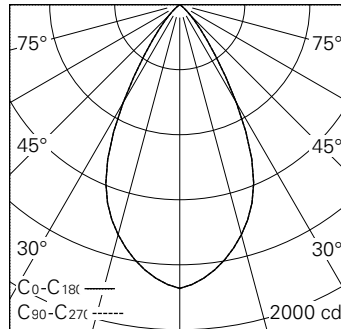

Scanner le code QR pour en savoir plus sur cet article sur www.neuco.ch

A P1200 44056.D
LED 17,6 W 1371 lm-h 4000 K
Convertisseur DALI pilotable

IP20

Downlight avec répartition lumineuse à symétrie de rotation.
Indice de protection IP20, IP54 avec verre de protection séparé
Classe de protection II.

Garantie 5 ans.

Livraison dans deux unités d'emballage.

h [m]	D [m] 56°	E (0°)
1	1.06	1745
2	2.13	436
3	3.19	194
4	4.25	109
5	5.32	70

LED 4000 K 17,6 W 1371 lm-h 56° / CIE Flux 95 100 100 100 100 / A80 selon DIN 5...

Caractéristiques techniques

Flux lumineux	1371 lm-h
Puissance de raccordement	17,6 W
Rendement lumineux	78 lm-h/W
Flux lumineux du module	-
Puissance du module	-
Précision des couleurs	SDCM 2
Rendu des couleurs	CRI ≥ 95
Maintien du flux lumineux	L80/B10 à 60'000 h (25 °C)
Température de couleur	4000 K
Classe d'efficacité énergétique	A+