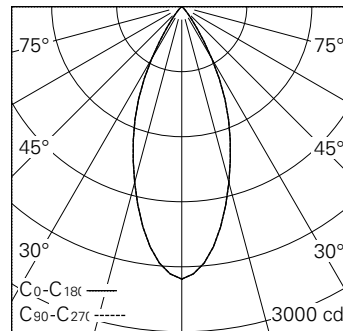

h [m]	D [m] 42°	E (0°)
2	1.54	628
4	3.07	157
6	4.61	70
8	6.14	39
10	7.68	25

LED 4000 K 17,6 W 1312 lm-h 42° / CIE Flux 98 100 100 100 100 / A80 selon DIN 5...

Caractéristiques techniques

Flux lumineux	1312 lm-h
Puissance de raccordement	17,6 W
Rendement lumineux	75 lm-h/W
Flux lumineux du module	-
Puissance du module	-
Précision des couleurs	SDCM 2
Rendu des couleurs	CRI ≥ 95
Maintien du flux lumineux	L80/B10 à 60'000 h (25 °C)
Température de couleur	4000 K
Classe d'efficacité énergétique	A

Autres informations

Répartition lumineuse	à symétrie de rotation
Angle de demi-valeur	41 ° Flood
Cut-Off	30 °
Luminance BAP ≥ 65 °	≤ 1000 cd/m²
Évaluation de l'éblouissement UGR, longitudinal	14,7
Évaluation de l'éblouissement UGR, transversal	14,7
Boîtier d'alimentation	externe, compris dans la livraison
Tension de fonctionnement	230 V AC/DC 0 / 50 / 60 Hz
Poids	0,6 kg
Sécurité photobiologique	Groupe libre (sans risque)
Accessoires	Des accessoires séparés sont disponibles pour ce luminaire. Contactez-nous si vous avez besoin de conseils.