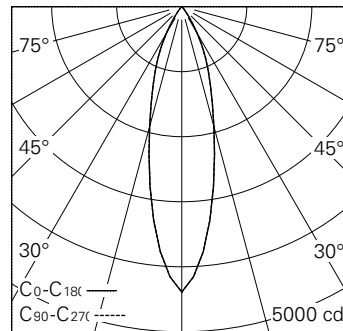

h [m]	D [m] 26°	E (0°)
2	0.92	1097
4	1.85	274
6	2.77	122
8	3.69	69
10	4.62	44

LED 4000 K 17,6 W 1412 lm-h 26° / CIE Flux 99 100 100 100 100 / A80 selon DIN 5...

Caractéristiques techniques

Flux lumineux	1412 lm-h
Puissance de raccordement	17,6 W
Rendement lumineux	80 lm-h/W
Flux lumineux du module	-
Puissance du module	-
Précision des couleurs	SDCM 2
Rendu des couleurs	CRI ≥ 95
Maintien du flux lumineux	L80/B10 à 60'000 h (25 °C)
Température de couleur	4000 K
Classe d'efficacité énergétique	A+

Autres informations

Répartition lumineuse	à symétrie de rotation
Angle de demi-valeur	26 ° Medium
Cut-Off	30 °
Luminance BAP ≥ 65 °	≤ 1000 cd/m²
Évaluation de l'éblouissement UGR, longitudinal	12,8
Évaluation de l'éblouissement UGR, transversal	12,8
Boîtier d'alimentation	externe, compris dans la livraison
Tension de fonctionnement	230 V AC/DC 0 / 50 / 60 Hz
Poids	0,6 kg
Sécurité photobiologique	Groupe libre (sans risque)
Accessoires	Des accessoires séparés sont disponibles pour ce luminaire. Contactez-nous si vous avez besoin de conseils.