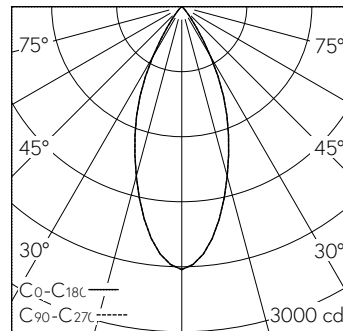

Garantie 5 ans.

Livraison dans deux unités d'emballage.

h [m]	D [m] 42°	E (0°)
1	0.77	2426
2	1.54	606
3	2.30	270
4	3.07	152
5	3.84	97

LED 3000 K 17,6 W 1266 lm-h 42° / CIE Flux 98 100 100 100 100 / A80 selon DIN 50...