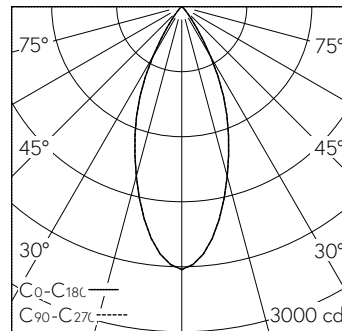

Garantie 5 ans.

Livraison dans deux unités d'emballage.

h [m]	D [m] 42°	E (0°)
1	0.77	2426
2	1.54	606
3	2.30	270
4	3.07	152
5	3.84	97

LED 3000 K 18,9 W 1266 lm-h 42° / CIE Flux 98 100 100 100 100 / A80 selon DIN 5...