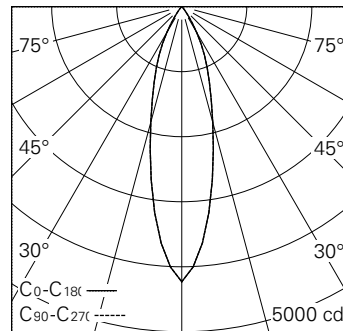

Scanner le code QR pour en savoir plus sur cet article sur www.neuco.ch

A P1200 43021.D
LED 18,9 W 1361 lm-h 3000 K
Convertisseur commutable on/off

IP20

Downlight avec répartition lumineuse à symétrie de rotation.
Indice de protection IP20, IP54 avec verre de protection séparé
Classe de protection II.

Platine LED COB, blanc chaud, CRI≥95, avec dissipateur en alu, pelli- culé noir.

Uniformité des couleurs, 2 unités MacAdams.

Optique avec lentille attachement et divergente.

Cache de fermeture pour réduire la diffusion dans le faux-plafond produit par le réflecteur LED et Light Engine. Réflecteur Darklight en matière synthétique, sans rebord, aluminium poli brillant, vernis de protection résistant aux éraflures et incolore.

Précablé avec fiche intermédiaire, L500.

Convertisseur on/off, 450mA. Bornier 2x 1,5² avec arrêt de traction. Anneau d'encastrement en matière synthétique, blanc trafic (RAL 9016), pour plafonds à découpe.

Fixation par ressort d'écartement pour épaisseur de plafond 1 à 28mm.

Garantie 5 ans.

Livraison dans deux unités d'emballage.