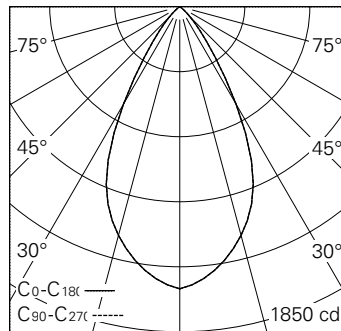

Garantie 5 ans.

Livraison dans deux unités d'emballage.

h [m]	D [m] 56°	E (0°)
1	1.06	1605
2	2.13	401
3	3.19	178
4	4.25	100
5	5.32	64

LED 2700 K 17,6 W 1261 lm-h 56° / CIE Flux 95 100 100 100 100 / A80 selon DIN 5...

Caractéristiques techniques

Flux lumineux	1261 lm-h
Puissance de raccordement	17,6 W
Rendement lumineux	72 lm-h/W
Flux lumineux du module	-
Puissance du module	-
Précision des couleurs	SDCM 2
Rendu des couleurs	CRI ≥ 95
Maintien du flux lumineux	L80/B10 à 60'000 h (25 °C)
Température de couleur	2700 K
Classe d'efficacité énergétique	A