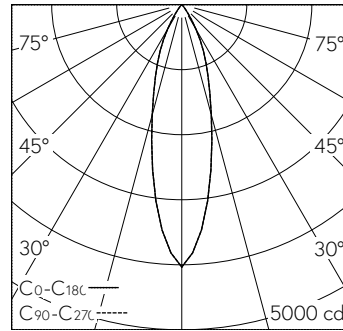

h [m]	D [m] 26°	E (0°)
2	0.92	1009
4	1.85	252
6	2.77	112
8	3.69	63
10	4.62	40

LED 2700 K 17,6 W 1298 lm-h 26° / CIE Flux 99 100 100 100 100 / A80 selon DIN 5040

Caractéristiques techniques

Flux lumineux	1298 lm-h
Puissance de raccordement	17,6 W
Rendement lumineux	74 lm-h/W
Flux lumineux du module	-
Puissance du module	-
Précision des couleurs	SDCM 2
Rendu des couleurs	CRI ≥ 95
Maintien du flux lumineux	L80/B10 à 60'000 h (25 °C)
Température de couleur	2700 K
Classe d'efficacité énergétique	-

Autres informations

Répartition lumineuse	à symétrie de rotation
Angle de demi-valeur	26 ° Medium
Cut-Off	30 °
Luminance BAP ≥ 65 °	≤ 1000 cd/m²
Évaluation de l'éblouissement UGR, longitudinal	12,5
Évaluation de l'éblouissement UGR, transversal	12,5
Boîtier d'alimentation	externe, compris dans la livraison
Tension de fonctionnement	230 V AC/DC 0 / 50 / 60 Hz
Poids	0,6 kg
Sécurité photobiologique	Groupe libre (sans risque)
Accessoires	Des accessoires séparés sont disponibles pour ce luminaire. Contactez-nous si vous avez besoin de conseils.