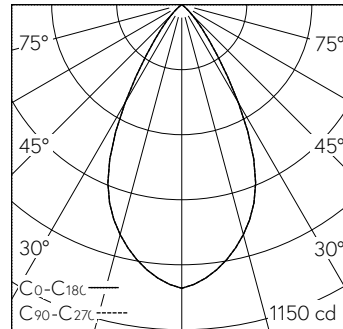

Scanner le code QR pour en savoir plus sur cet article sur www.neuco.ch

A P1200 34051.D
LED 10,7 W 788 lm-h 4000 K
Convertisseur commutable on/off

IP20

Downlight avec répartition lumineuse à symétrie de rotation. Indice de protection IP20, IP54 avec verre de protection séparé Classe de protection II.

Garantie 5 ans.

Livraison dans deux unités d'emballage.

h [m]	D [m] 56°	E (0°)
1	1.06	1003
2	2.13	251
3	3.19	111
4	4.25	63
5	5.32	40

LED 4000 K 10,7 W 788 lm-h 56° / CIE Flux 95 100 100 100 100 / A80 selon DIN 5040

Caractéristiques techniques

Flux lumineux	788 lm-h
Puissance de raccordement	10,7 W
Rendement lumineux	74 lm-h/W
Flux lumineux du module	-
Puissance du module	-
Précision des couleurs	SDCM 2
Rendu des couleurs	CRI ≥ 95
Maintien du flux lumineux	L80/B10 à 90'000 h (25 °C)
Température de couleur	4000 K
Classe d'efficacité énergétique	-