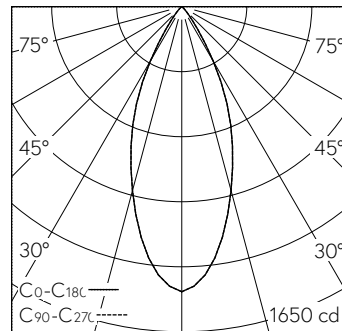

Scanner le code QR pour en savoir plus sur cet article sur www.neuco.ch

A P1200 34041.D
LED 10,7 W 755 lm-h 4000 K
Convertisseur commutable on/off

IP20

Downlight avec répartition lumineuse à symétrie de rotation. Indice de protection IP20, IP54 avec verre de protection séparé Classe de protection II.

Garantie 5 ans.

Livraison dans deux unités d'emballage.

h [m]	D [m] 42°	E (0°)
1	0.77	1447
2	1.54	362
3	2.30	161
4	3.07	90
5	3.84	58

LED 4000 K 10,7 W 755 lm-h 42° / CIE Flux 98 100 100 100 100 / A80 selon DIN 5040

Caractéristiques techniques

Flux lumineux	755 lm-h
Puissance de raccordement	10,7 W
Rendement lumineux	71 lm-h/W
Flux lumineux du module	-
Puissance du module	-
Précision des couleurs	SDCM 2
Rendu des couleurs	CRI ≥ 95
Maintien du flux lumineux	L80/B10 à 90'000 h (25 °C)
Température de couleur	4000 K
Classe d'efficacité énergétique	-