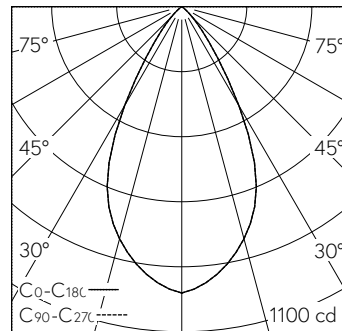

Garantie 5 ans.

Livraison dans deux unités d'emballage.

h [m]	D [m] 56°	E (0°)
1	1.06	969
2	2.13	242
3	3.19	108
4	4.25	61
5	5.32	39

LED 3000 K 10 W 761 lm-h 56° / CIE Flux 95 100 100 100 100 / A80 selon DIN 5040

Caractéristiques techniques

Flux lumineux	761 lm-h
Puissance de raccordement	10 W
Rendement lumineux	76 lm-h/W
Flux lumineux du module	-
Puissance du module	-
Précision des couleurs	SDCM 2
Rendu des couleurs	CRI ≥ 95
Maintien du flux lumineux	L80/B10 à 90'000 h (25 °C)
Température de couleur	3000 K
Classe d'efficacité énergétique	-