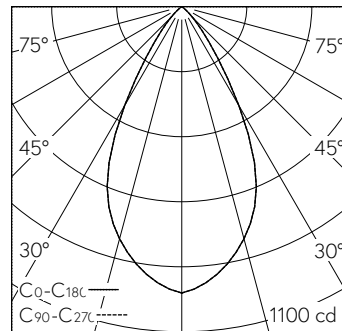

Scanner le code QR pour en savoir plus sur cet article sur www.neuco.ch

A P1200 33051.D
LED 10,7 W 761 lm-h 3000 K
Convertisseur commutable on/off

 **IP20**

Downlight avec répartition lumineuse à symétrie de rotation. Indice de protection IP20, IP54 avec verre de protection séparé Classe de protection II.

Garantie 5 ans.

Livraison dans deux unités d'emballage.

h [m]	D [m] 56°	E (0°)
1	1.06	969
2	2.13	242
3	3.19	108
4	4.25	61
5	5.32	39

LED 3000 K 10,7 W 761 lm-h 56° / CIE Flux 95 100 100 100 100 / A80 selon DIN 5040

Caractéristiques techniques

Flux lumineux	761 lm-h
Puissance de raccordement	10,7 W
Rendement lumineux	71 lm-h/W
Flux lumineux du module	-
Puissance du module	-
Précision des couleurs	SDCM 2
Rendu des couleurs	CRI ≥ 95
Maintien du flux lumineux	L80/B10 à 90'000 h (25 °C)
Température de couleur	3000 K
Classe d'efficacité énergétique	-