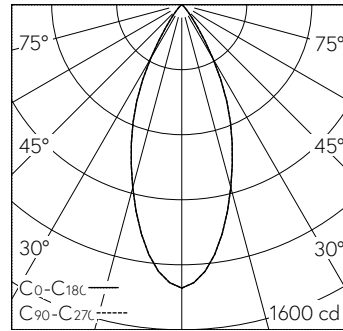

Garantie 5 ans.

Livraison dans deux unités d'emballage.

h [m]	D [m] 42°	E (0°)
1	0.77	1395
2	1.54	349
3	2.30	155
4	3.07	87
5	3.84	56

LED 3000 K 10 W 728 lm-h 42° / CIE Flux 98 100 100 100 100 / A80 selon DIN 5040

Caractéristiques techniques

Flux lumineux	728 lm-h
Puissance de raccordement	10 W
Rendement lumineux	73 lm-h/W
Flux lumineux du module	-
Puissance du module	-
Précision des couleurs	SDCM 2
Rendu des couleurs	CRI ≥ 95
Maintien du flux lumineux	L80/B10 à 90'000 h (25 °C)
Température de couleur	3000 K
Classe d'efficacité énergétique	-