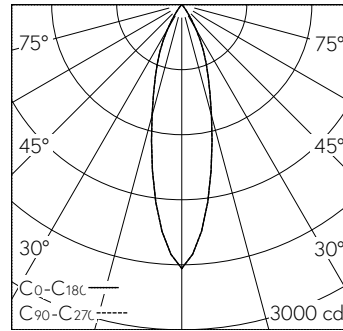

Scanner le code QR pour en savoir plus sur cet article sur www.neuco.ch

A P1200 33021.D
LED 10,7 W 783 lm-h 3000 K
Convertisseur commutable on/off

 **IP20**

Downlight avec répartition lumineuse à symétrie de rotation. Indice de protection IP20, IP54 avec verre de protection séparé Classe de protection II.

Platine LED COB, blanc chaud, CRI≥95, avec dissipateur en alu, pelli-culé noir. Uniformité des couleurs, 2 unités MacAdams. Optique avec lentille attachement et divergente. Cache de fermeture pour réduire la diffusion dans le faux-plafond produit par le réflecteur LED et Light Engine. Cut-Off 30°.

Garantie 5 ans.

Livraison dans deux unités d'emballage.

h [m]	D [m] 26°	E (0°)
1	0.46	2434
2	0.92	608
3	1.39	270
4	1.85	152
5	2.31	97

LED 3000 K 10,7 W 783 lm-h 26° / CIE Flux 99 100 100 100 100 / A80 selon DIN 5040

Caractéristiques techniques

Flux lumineux	783 lm-h
Puissance de raccordement	10,7 W
Rendement lumineux	73 lm-h/W
Flux lumineux du module	-
Puissance du module	-
Précision des couleurs	SDCM 2
Rendu des couleurs	CRI ≥ 95
Maintien du flux lumineux	L80/B10 à 90'000 h (25 °C)
Température de couleur	3000 K
Classe d'efficacité énergétique	-