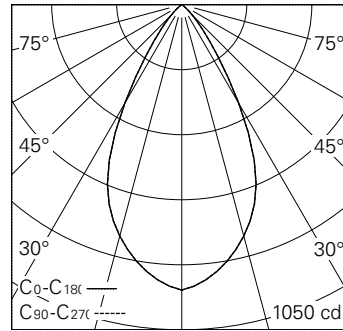

Garantie 5 ans.

Livraison dans deux unités d'emballage.

h [m]	D [m] 56°	E (0°)
1	1.06	922
2	2.13	230
3	3.19	102
4	4.25	58
5	5.32	37

LED 2700 K 10 W 724 lm-h 56° / CIE Flux 95 100 100 100 100 / A80 selon DIN 5040

Caractéristiques techniques

Flux lumineux	724 lm-h
Puissance de raccordement	10 W
Rendement lumineux	72 lm-h/W
Flux lumineux du module	-
Puissance du module	-
Précision des couleurs	SDCM 2
Rendu des couleurs	CRI ≥ 95
Maintien du flux lumineux	L80/B10 à 90'000 h (25 °C)
Température de couleur	2700 K
Classe d'efficacité énergétique	A+