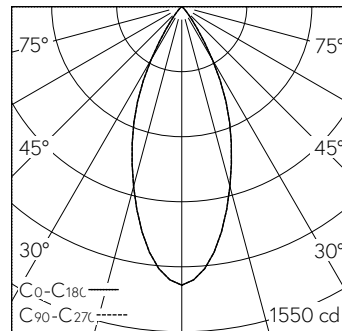

Garantie 5 ans.

Livraison dans deux unités d'emballage.

h [m]	D [m] 42°	E (0°)
1	0.77	1328
2	1.54	332
3	2.30	148
4	3.07	83
5	3.84	53

LED 2700 K 10 W 693 lm-h 42° / CIE Flux 98 100 100 100 100 / A80 selon DIN 5040

Caractéristiques techniques

Flux lumineux	693 lm-h
Puissance de raccordement	10 W
Rendement lumineux	69 lm-h/W
Flux lumineux du module	-
Puissance du module	-
Précision des couleurs	SDCM 2
Rendu des couleurs	CRI ≥ 95
Maintien du flux lumineux	L80/B10 à 90'000 h (25 °C)
Température de couleur	2700 K
Classe d'efficacité énergétique	-