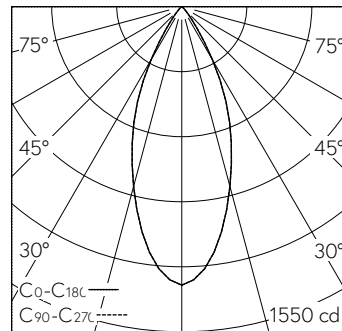

Garantie 5 ans.

Livraison dans deux unités d'emballage.

h [m]	D [m] 42°	E (0°)
1	0.77	1328
2	1.54	332
3	2.30	148
4	3.07	83
5	3.84	53

LED 2700 K 10,7 W 693 lm-h 42° / CIE Flux 98 100 100 100 100 / A80 selon DIN 5040

Caractéristiques techniques

Flux lumineux	693 lm-h
Puissance de raccordement	10,7 W
Rendement lumineux	65 lm-h/W
Flux lumineux du module	-
Puissance du module	-
Précision des couleurs	SDCM 2
Rendu des couleurs	CRI ≥ 95
Maintien du flux lumineux	L80/B10 à 90'000 h (25 °C)
Température de couleur	2700 K
Classe d'efficacité énergétique	-