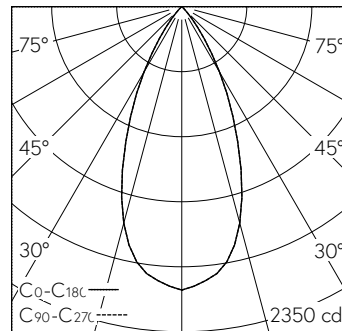

Scanner le code QR pour en savoir plus sur cet article sur www.neuco.ch

A P1200 24046.B
LED 13,7 W 1246 lm-h 4000 K
Convertisseur DALI pilotable

IP20

Downlight avec répartition lumineuse à symétrie de rotation.
Indice de protection IP20
Classe de protection II.

Platine LED COB, blanc neutre, CRI ≥ 95, avec dissipateur en alu, pelli- culé noir.
Uniformité des couleurs, 2 unités MacAdams.
Collimateur PMMA pour déviation du faisceau au delà de l'angle de réfraction et protection contre le contact le LED. Cut-Off 28°.

Cône anti-éblouissement Darklight en matière synthétique, sans rebord, aluminium poli brillant, vernis de protection résistant aux éraflures et incolore. Précablé avec fiche intermédiaire, L500.
Convertisseur DALI-2, 350mA à courant constant.
Bornier 2x 1,5² avec arrêt de traction.
Anneau d'encastrement en matière synthétique, blanc trafic (RAL 9016), pour plafonds à découpe.
Fixation par ressort d'écartement pour épaisseur de plafond 1 à 15mm.

Garantie 5 ans.

Livraison dans deux unités d'emballage.

PUSH, switchDIM et Touch-DIM® ne sont pas pris en charge.