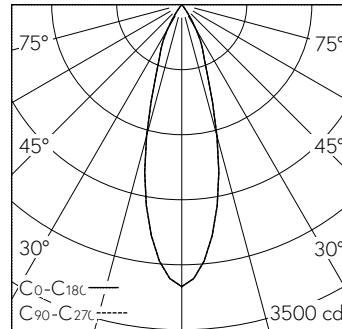

Scanner le code QR pour en savoir plus sur cet article sur www.neuco.ch

A P1200 24026.B
LED 13,7 W 970 lm-h 4000 K
Convertisseur DALI pilotable

IP20

Downlight avec répartition lumineuse à symétrie de rotation.
Indice de protection IP20
Classe de protection II.

Platine LED COB, blanc neutre, CRI ≥ 95, avec dissipateur en alu, pelli- culé noir.
Uniformité des couleurs, 2 unités Ma- cAdams.
Collimateur PMMA pour déviation du faisceau au delà de l'angle de réfrac- tion et protection contre le contact le LED. Cut-Off 28°.

Cône anti-éblouissement Darklight en matière synthétique, sans rebord, alu- minium poli brillant, vernis de protec- tion résistant aux éraflures et incolore. Précablé avec fiche intermédiaire, L500.
Convertisseur DALI-2, 350mA à cou- rant constant.
Bornier 2x 1,5² avec arrêt de traction.
Anneau d'encastrement en matière synthétique, blanc trafic (RAL 9016), pour plafonds à découpe.
Fixation par ressort d'écartement pour épaisseur de plafond 1 à 15mm.

Garantie 5 ans.

Livraison dans deux unités d'emballage.

PUSH, switchDIM et Touch-DIM® ne sont pas pris en charge.