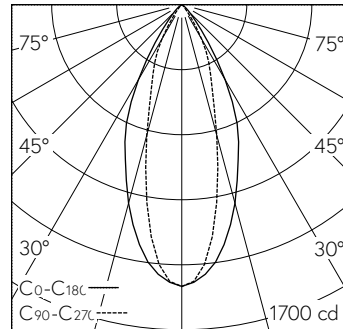

Scanner le code QR pour en savoir plus sur cet article sur www.neuco.ch

A P1200 22066.B
LED 13,7 W 707 lm-h 2700 K
Convertisseur DALI pilotable

IP20

Downlight avec répartition lumineuse elliptique.
Indice de protection IP20
Classe de protection II.

Platine LED COB, super blanc chaud, CRI≥95, avec dissipateur en alu, peigné noir.
Uniformité des couleurs, 2 unités MacAdams.
Collimateur PMMA pour déviation du faisceau au delà de l'angle de réfraction et protection contre le contact le LED. Cut-Off 28°.

Cône anti-éblouissement Darklight en matière synthétique, sans rebord, aluminium poli brillant, vernis de protection résistant aux éraflures et incolore. Précablé avec fiche intermédiaire, L500.
Convertisseur DALI-2, 350mA à courant constant.
Bornier 2x 1,5² avec arrêt de traction.
Anneau d'encastrement en matière synthétique, blanc trafic (RAL 9016), pour plafonds à découpe.
Fixation par ressort d'écartement pour épaisseur de plafond 1 à 15mm.

Garantie 5 ans.

Livraison dans deux unités d'emballage.

PUSH, switchDIM et Touch-DIM® ne sont pas pris en charge.