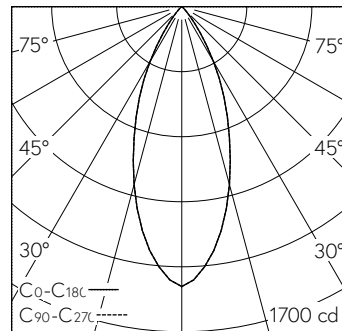

Scanner le code QR pour en savoir plus sur cet article sur www.neuco.ch

A P1200 22036.B
LED 13,7 W 765 lm-h 2700 K
Convertisseur DALI pilotable

Downlight avec répartition lumineuse à symétrie de rotation.
Indice de protection IP20
Classe de protection II.

Platine LED COB, super blanc chaud, CRI≥95, avec dissipateur en alu, peigné noir.
Uniformité des couleurs, 2 unités MacAdams.

Collimateur PMMA pour déviation du faisceau au delà de l'angle de réfraction et protection contre le contact le LED. Cut-Off 28°.

Cône anti-éblouissement Darklight en matière synthétique, sans rebord, aluminium poli brillant, vernis de protection résistant aux éraflures et incolore. Précablé avec fiche intermédiaire, L500.

Convertisseur DALI-2, 350mA à courant constant.

Bornier 2x 1,5² avec arrêt de traction.
Anneau d'encastrement en matière synthétique, blanc trafic (RAL 9016), pour plafonds à découpe.
Fixation par ressort d'écartement pour épaisseur de plafond 1 à 15mm.

Garantie 5 ans.

Livraison dans deux unités d'emballage.

PUSH, switchDIM et Touch-DIM® ne sont pas pris en charge.