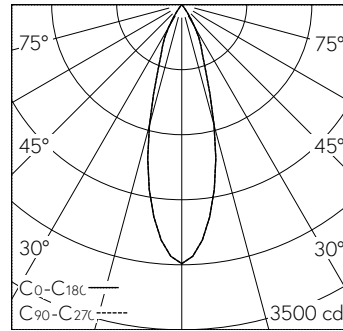

Scanner le code QR pour en savoir plus sur cet article sur www.neuco.ch

A P1200 22026.B
LED 13,7 W 891 lm-h 2700 K
Convertisseur DALI pilotable

IP20

Downlight avec répartition lumineuse à symétrie de rotation.
Indice de protection IP20
Classe de protection II.

Platine LED COB, super blanc chaud, CRI ≥ 95, avec dissipateur en alu, peigné noir.
Uniformité des couleurs, 2 unités MacAdams.

Collimateur PMMA pour déviation du faisceau au delà de l'angle de réfraction et protection contre le contact le LED. Cut-Off 28°.

Cône anti-éblouissement Darklight en matière synthétique, sans rebord, aluminium poli brillant, vernis de protection résistant aux éraflures et incolore. Précablé avec fiche intermédiaire, L500.

Convertisseur DALI-2, 350mA à courant constant.

Bornier 2x 1,5² avec arrêt de traction.
Anneau d'encastrement en matière synthétique, blanc trafic (RAL 9016), pour plafonds à découpe.
Fixation par ressort d'écartement pour épaisseur de plafond 1 à 15mm.

Garantie 5 ans.

Livraison dans deux unités d'emballage.

PUSH, switchDIM et Touch-DIM® ne sont pas pris en charge.