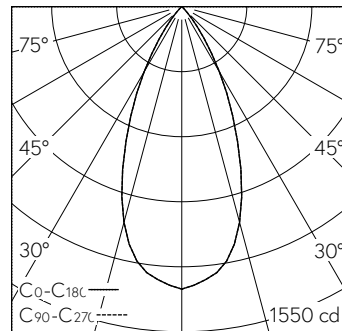

Scanner le code QR pour en savoir plus sur cet article sur www.neuco.ch

A P1200 14046.B
LED 9 W 819 lm-h 4000 K
Convertisseur DALI pilotable

IP20

Downlight avec répartition lumineuse à symétrie de rotation.
Indice de protection IP20
Classe de protection II.

Platine LED COB, blanc neutre, CRI≥95, avec dissipateur en alu, pelli- culé noir.
Uniformité des couleurs, 2 unités MacAdams.

Collimateur PMMA pour déviation du faisceau au delà de l'angle de réfraction et protection contre le contact le LED. Cut-Off 28°.

Cône anti-éblouissement Darklight en matière synthétique, sans rebord, aluminium poli brillant, vernis de protection résistant aux éraflures et incolore. Précablé avec fiche intermédiaire, L500.

Convertisseur DALI-2, 225mA à courant constant.

Bornier 2x 1,5² avec arrêt de traction.
Anneau d'encastrement en matière synthétique, blanc trafic (RAL 9016), pour plafonds à découpe.
Fixation par ressort d'écartement pour épaisseur de plafond 1 à 15mm.

Garantie 5 ans.

Livraison dans deux unités d'emballage.

PUSH, switchDIM et Touch-DIM® ne sont pas pris en charge.