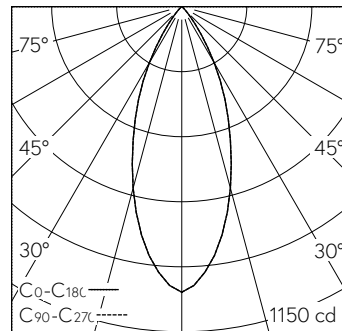

Scanner le code QR pour en savoir plus sur cet article sur www.neuco.ch

A P1200 13036.B
LED 9 W 528 lm-h 3000 K
Convertisseur DALI pilotable

IP20

Downlight avec répartition lumineuse à symétrie de rotation.
Indice de protection IP20
Classe de protection II.

Platine LED COB, blanc chaud, CRI≥95, avec dissipateur en alu, pelli- culé noir.
Uniformité des couleurs, 2 unités MacAdams.

Collimateur PMMA pour déviation du faisceau au delà de l'angle de réfraction et protection contre le contact le LED. Cut-Off 28°.

Cône anti-éblouissement Darklight en matière synthétique, sans rebord, aluminium poli brillant, vernis de protection résistant aux éraflures et incolore. Précablé avec fiche intermédiaire, L500.

Convertisseur DALI-2, 225mA à courant constant.

Bornier 2x 1,5² avec arrêt de traction.
Anneau d'encastrement en matière synthétique, blanc trafic (RAL 9016), pour plafonds à découpe.
Fixation par ressort d'écartement pour épaisseur de plafond 1 à 15mm.

Garantie 5 ans.

Livraison dans deux unités d'emballage.

PUSH, switchDIM et Touch-DIM® ne sont pas pris en charge.