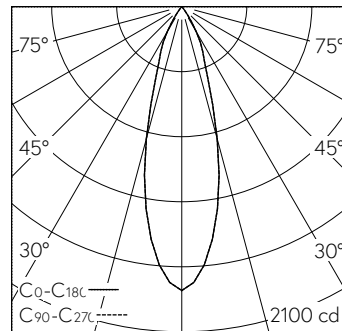

Scanner le code QR pour en savoir plus sur cet article sur www.neuco.ch

A P1200 12026.B
LED 9 W 586 lm-h 2700 K
Convertisseur DALI pilotable

IP20

Downlight avec répartition lumineuse à symétrie de rotation.
Indice de protection IP20
Classe de protection II.

Platine LED COB, super blanc chaud, CRI≥95, avec dissipateur en alu, pelli- culé noir.
Uniformité des couleurs, 2 unités Ma- cAdams.

Collimateur PMMA pour déviation du faisceau au delà de l'angle de réfrac- tion et protection contre le contact le LED. Cut-Off 28°.

Cône anti-éblouissement Darklight en matière synthétique, sans rebord, alu- minium poli brillant, vernis de protec- tion résistant aux éraflures et incolore. Précablé avec fiche intermédiaire, L500.

Convertisseur DALI-2, 225mA à cou- rant constant.

Bornier 2x 1,5² avec arrêt de traction.
Anneau d'encastrement en matière synthétique, blanc trafic (RAL 9016), pour plafonds à découpe.
Fixation par ressort d'écartement pour épaisseur de plafond 1 à 15mm.

Garantie 5 ans.

Livraison dans deux unités d'emballage.

PUSH, switchDIM et Touch-DIM® ne sont pas pris en charge.