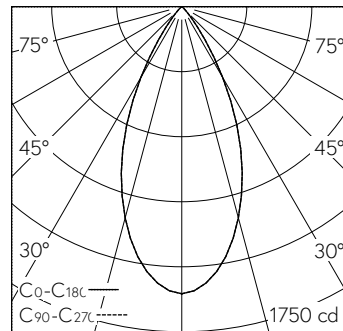

h [m]	D [m] 48°	E (0°)
1	0.89	1545
2	1.78	386
3	2.67	172
4	3.56	97
5	4.45	62

LED 2700 K 19 W 954 lm-h 48° / CIE Flux 98 100 100 100 100 / A80 selon DIN 5040

Caractéristiques techniques

Flux lumineux	954 lm-h
Puissance de raccordement	19 W
Rendement lumineux	50 lm-h/W
Flux lumineux du module	-
Puissance du module	-
Précision des couleurs	SDCM 3
Rendu des couleurs	CRI ≥ 95
Maintien du flux lumineux	L80/B10/F10 à 50'000 h (25 °C)
Température de couleur	1800 – 2700 K
Classe d'efficacité énergétique	-