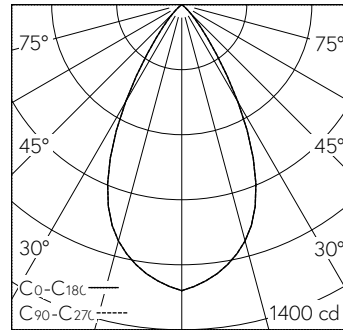

Scanner le code QR pour en savoir plus sur cet article sur www.neuco.ch

A P1100 48966.E
LED 18,5 W 952 lm-h TW 2700 – 6500 K
Convertisseur DALI pilotable DT8

IP20

Downlight avec répartition lumineuse à symétrie de rotation. Indice de protection IP20 Classe de protection II.

BAP.
Platine LED „Tunable White“, CRI≥90, avec dissipateur en alu, pelliculé noir. Uniformité des couleurs, 3 unités MacAdams.
Optique avec réflecteur primaire et lentille pour mixage des couleurs. Cache de fermeture pour réduire la diffusion et l'empêchement la vue en le faux-plafond. Cut-Off 30°.
Cône anti-éblouissement Darklight en matière synthétique, sans rebord, aluminium poli brillant, vernis de protection résistant aux éraflures et incolore. Précablé avec fiche intermédiaire, L500.
Convertisseur DALI DT8.
Bornier 5x 1,5² avec arrêt de traction. Sans anneau d'encastrement.

Garantie 5 ans.

Livraison dans deux unités d'emballage.
Le diamètre de la découpe au plafond dépend des accessoires d'encastrement utilisés.

PUSH, switchDIM et Touch-DIM® ne sont pas pris en charge.