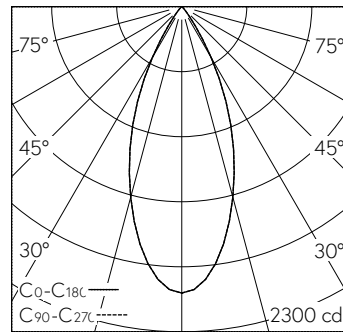

Scanner le code QR pour en savoir plus sur cet article sur www.neuco.ch

A P1100 48956.E
LED 18,5 W 1032 lm-h TW 2700 – 6500 K
Convertisseur DALI pilotable DT8

IP20

Downlight avec répartition lumineuse à symétrie de rotation.
Indice de protection IP20
Classe de protection II.

BAP.
Platine LED „Tunable White“, CRI≥90, avec dissipateur en alu, pelliculé noir. Uniformité des couleurs, 3 unités MacAdams.
Optique avec réflecteur primaire et lentille pour mixage des couleurs.
Cache de fermeture pour réduire la diffusion et l'empêchement la vue en le faux-plafond. Cut-Off 30°.
Cône anti-éblouissement Darklight en matière synthétique, sans rebord, aluminium poli brillant, vernis de protection résistant aux éraflures et incolore. Précablé avec fiche intermédiaire, L500.
Convertisseur DALI DT8.
Bornier 5x 1,5² avec arrêt de traction. Sans anneau d'encastrement.

Garantie 5 ans.

Livraison dans deux unités d'emballage.
Le diamètre de la découpe au plafond dépend des accessoires d'encastrement utilisés.

PUSH, switchDIM et Touch-DIM® ne sont pas pris en charge.