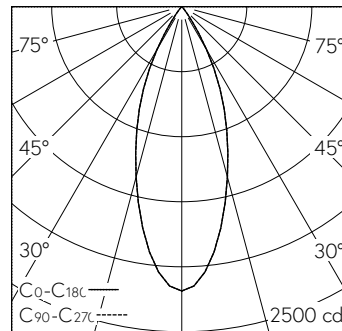

Scanner le code QR pour en savoir plus sur cet article sur www.neuco.ch

A P1100 48946.E
LED 18,5 W 981 lm-h TW 2700 – 6500 K
Convertisseur DALI pilotable DT8

IP20

Downlight avec répartition lumineuse à symétrie de rotation.
Indice de protection IP20
Classe de protection II.

BAP.
Platine LED „Tunable White“, CRI≥90, avec dissipateur en alu, pelliculé noir. Uniformité des couleurs, 3 unités MacAdams.

Optique avec réflecteur primaire et lentille pour mixage des couleurs.
Cache de fermeture pour réduire la diffusion et l'empêchement la vue en le faux-plafond. Cut-Off 30°.

Cône anti-éblouissement Darklight en matière synthétique, sans rebord, aluminium poli brillant, vernis de protection résistant aux éraflures et incolore. Précablé avec fiche intermédiaire, L500.

Convertisseur DALI DT8.
Bornier 5x 1,5² avec arrêt de traction. Sans anneau d'encastrement.

Garantie 5 ans.

Livraison dans deux unités d'emballage.

Le diamètre de la découpe au plafond dépend des accessoires d'encastrement utilisés.

PUSH, switchDIM et Touch-DIM® ne sont pas pris en charge.