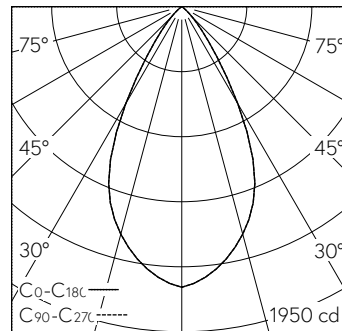

Scanner le code QR pour en savoir plus sur cet article sur www.neuco.ch

A P1100 43051.D
LED 18,9 W 1322 lm-h 3000 K
Convertisseur commutable on/off

IP20

Downlight avec répartition lumineuse à symétrie de rotation.
Indice de protection IP20
Classe de protection II.

Platine LED COB, blanc chaud, CRI ≥ 95, avec dissipateur en alu, pelli- culé noir.
Uniformité des couleurs, 2 unités MacAdams.

Optique avec lentille attachement et divergente.
Cache de fermeture pour réduire la diffusion dans le faux-plafond produit par le réflecteur LED et Light Engine.
Cut-Off 30°.

Cône anti-éblouissement Darklight en matière synthétique, sans rebord, aluminium poli brillant, vernis de protection résistant aux éraflures et incolore.
Précablé avec fiche intermédiaire, L500.

Convertisseur on/off, 450mA.
Bornier 2x 1,5² avec arrêt de traction.
Sans anneau d'encastrement.

Garantie 5 ans.

Livraison dans deux unités d'emballage.
Le diamètre de la découpe au plafond dépend des accessoires d'encastrement utilisés.