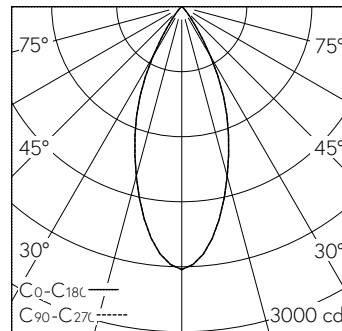

Scanner le code QR pour en savoir plus sur cet article sur www.neuco.ch

A P1100 43046.D
LED 17,6 W 1266 lm-h 3000 K
Convertisseur DALI pilotable

IP20

Downlight avec répartition lumineuse à symétrie de rotation.
Indice de protection IP20
Classe de protection II.

Platine LED COB, blanc chaud, CRI ≥ 95, avec dissipateur en alu, pelli- culé noir.
Uniformité des couleurs, 2 unités MacAdams.

Optique avec lentille attachement et divergente.
Cache de fermeture pour réduire la diffusion dans le faux-plafond produit par le réflecteur LED et Light Engine.
Cut-Off 30°.

Cône anti-éblouissement Darklight en matière synthétique, sans rebord, aluminium poli brillant, vernis de protection résistant aux éraflures et incolore.
Précablé avec fiche intermédiaire, L500.

Convertisseur DALI, 450mA.
Bornier 4x 1,5² avec arrêt de traction.
Sans anneau d'encastrement.

Garantie 5 ans.

Livraison dans deux unités d'emballage.
Le diamètre de la découpe au plafond dépend des accessoires d'encastrement utilisés.